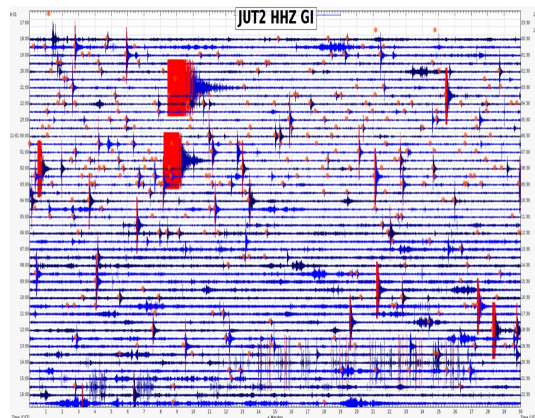

(a) Mapa de los eventos sísmicos registrados

(b) sismograma de las estaciones temporales instaladas