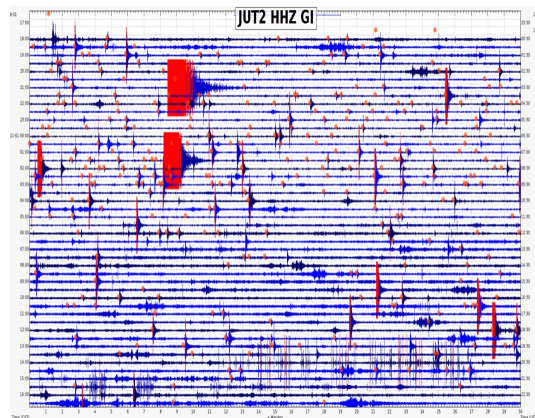

(b) sismograma de las estaciones temporales instaladas

(a) Mapa de los eventos sísmicos registrados