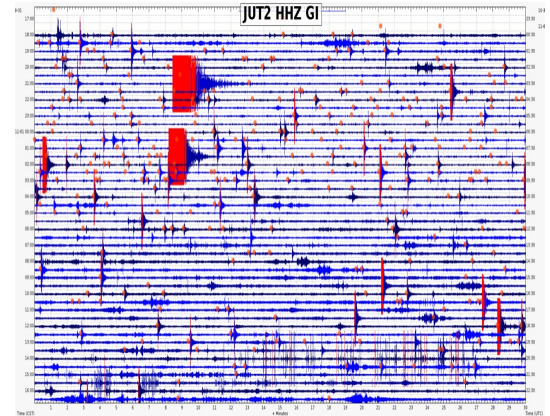

(b) sismograma de las estaciones temporales instaladas

(a) Mapa de los eventos sísmicos registrados