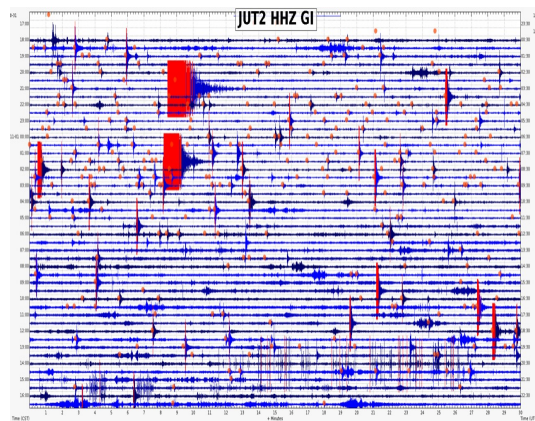

(b) sismograma de las estaciones temporales instaladas